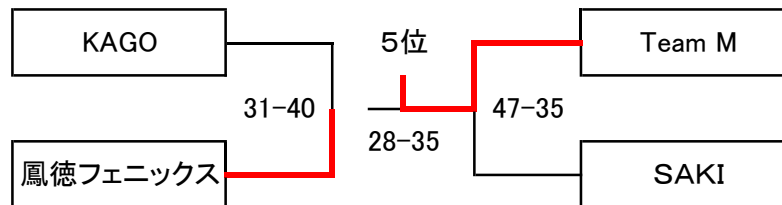

男子予選リーグ

12/11 家原大池体育館

12/17 原池公園体育館

リーグ	会場	府県	チーム名	略称	RED	YELLOW	宝塚	勝	負	順位
あ	家原	大阪	REDFORCES	RED		81 - 51	86 - 38	2	0	1
		奈良	YELLOW MONKEYS	イエロー	51 - 81		53 - 33	1	1	2
		兵庫	宝塚バイパス	宝塚	38 - 86	33 - 53		0	2	3
リーグ	会場	府県	チーム名	略称	b-bros	ANKLE	Ts crows	勝	負	順位
い	原池	和歌山	b-bros	b-bros		59 - 50	46 - 75	1	1	2
		大阪	ANKLE☆BREAKERS	ANKLE	50 - 59		51 - 69	0	2	3
		大阪	Ts crows	Ts crows	75 - 46	69 - 51		2	0	1
リーグ	会場	府県	チーム名	略称	舞鶴	ユニバー	HIGH	勝	負	順位
う	原池	京都	チーム舞鶴	舞鶴		64 - 49	79 - 32	2	0	1
		兵庫	ユニバースポーツクラブ	ユニバー	49 - 64		69 - 67	1	1	2
		大阪	HIGH	HIGH	32 - 79	67 - 69		0	2	3
リーグ	会場	府県	チーム名	略称	SUN	TANDS	PAS	勝	負	順位
え	原池	奈良	サンシャインズ	SUN		20 - 0	48 - 103	1	1	2
		滋賀	TANDS	TANDS	0 - 20		0 - 20	0	2	3
		大阪	D.O.PAS ACADEMY	PAS	103 - 48	20 - 0		2	0	1
リーグ	会場	府県	チーム名	略称	LAKE	山城	なみはや	勝	負	順位
お	家原	滋賀	LAKE FORCE BASKETBALL CLUB	LAKE		84 - 25	98 - 29	2	0	1
		京都	yamashiro EAGLES	山城	25 - 84		58 - 36	1	1	2
		大阪	なみはやバスケットボールクラブ	なみはや	29 - 98	36 - 58		0	2	3
リーグ	会場	府県	チーム名	略称	Splash	ジュニア	YMCA	勝	負	順位
か	家原	大阪	Splash Crew	Splash		46 - 55	112 - 39	1	1	2
		滋賀	ジュニアボーラーズ	ジュニア	55 - 46		127 - 29	2	0	1
		大阪	大阪YMCA	YMCA	39 - 112	29 - 127		0	2	3
リーグ	会場	府県	チーム名	略称	舞鶴	KAGO	えびす	勝	負	順位
き	原池	京都	鳳徳フェニックス	鳳徳		54 - 44	81 - 43	2	0	1
		大阪	KAGO BASKETBALL SCHOOL	KAGO	44 - 54		76 - 26	1	1	2
		兵庫	えびす	えびす	43 - 81	26 - 76		0	2	3
リーグ	会場	府県	チーム名	略称	西宮	アイアイ	FS	勝	負	順位
く	家原	兵庫	西宮ストークス	西宮		72 - 46	80 - 37	2	0	1
		和歌山	アイアイジュニア	アイアイ	46 - 72		74 - 40	1	1	2
		大阪	フロンティアスピリッツ	FS	37 - 80	40 - 74		0	2	3

男子決勝トーナメント

原池公園体育館 A・B・Cコート
 家原大池体育館 D・E・Fコート
 初芝体育館 G・Hコート

大会結果

優勝	鳳徳フェニックス(京都)
準優勝	Splash crew(大阪)
第3位	DO.PAS.ACADEMY(大阪)
第4位	LAKE FORCE(滋賀)

女子トーナメント

原池公園体育館 A・B・Cコート
 家原大池体育館 D・E・Fコート
 初芝体育館 G・Hコート

大会結果

優勝	LAKE FORCE(滋賀)
準優勝	WHITE TIGERS(京都)
第3位	サンシャインズ(奈良)
第4位	えびす(兵庫)