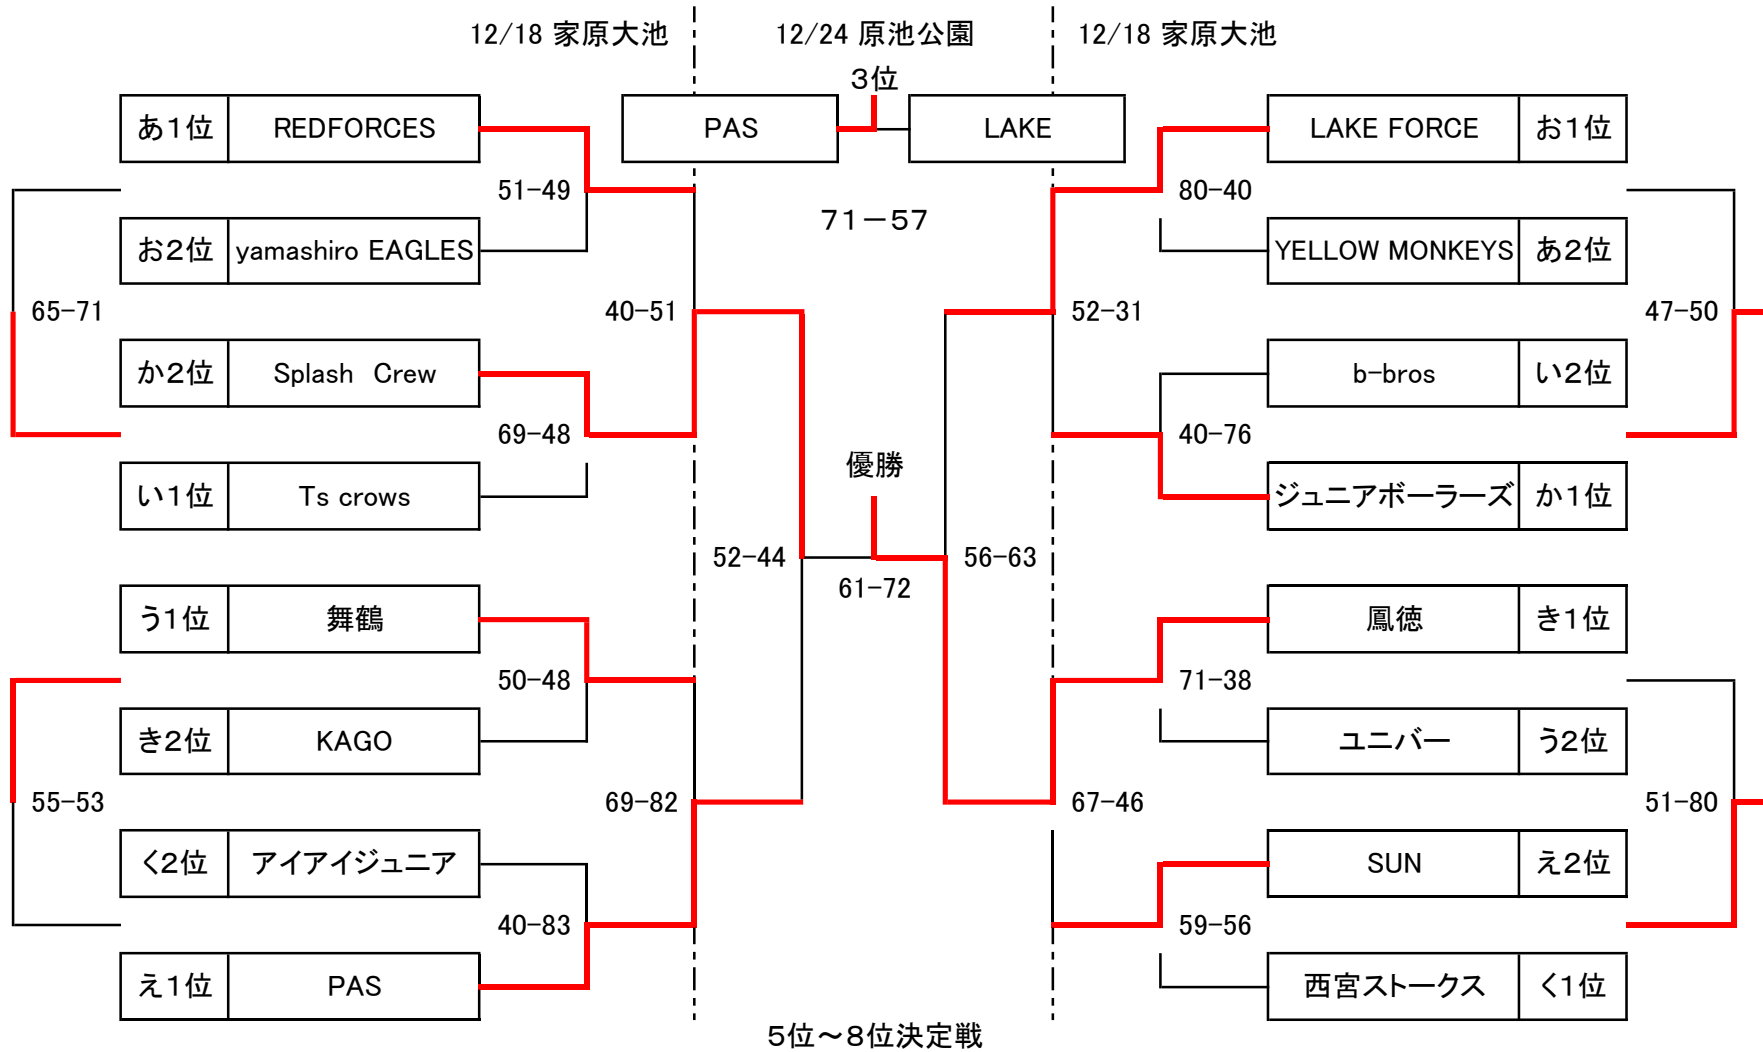

男子予選リーグ

12/11 家原大池体育館

12/17 原池公園体育館

リーグ	会場	府県	チーム名	略称	RED	YELLOW	宝塚	勝	負	順位
あ	家原	大阪	REDFORCES	RED		81 - 51	86 - 38	2	0	1
		奈良	YELLOW MONKEYS	イエロー	51 - 81		53 - 33	1	1	2
		兵庫	宝塚バイパス	宝塚	38 - 86	33 - 53		0	2	3
リーグ	会場	府県	チーム名	略称	b-bros	ANKLE	Ts crows	勝	負	順位
い	原池	和歌山	b-bros	b-bros		59 - 50	46 - 75	1	1	2
		大阪	ANKLE☆BREAKERS	ANKLE	50 - 59		51 - 69	0	2	3
		大阪	Ts crows	Ts crows	75 - 46	69 - 51		2	0	1
リーグ	会場	府県	チーム名	略称	舞鶴	ユニバー	HIGH	勝	負	順位
う	原池	京都	チーム舞鶴	舞鶴		64 - 49	79 - 32	2	0	1
		兵庫	ユニバースポーツクラブ	ユニバー	49 - 64		69 - 67	1	1	2
		大阪	HIGH	HIGH	32 - 79	67 - 69		0	2	3
リーグ	会場	府県	チーム名	略称	SUN	TANDS	PAS	勝	負	順位
え	原池	奈良	サンシャインズ	SUN		20 - 0	48 - 103	1	1	2
		滋賀	TANDS	TANDS	0 - 20		0 - 20	0	2	3
		大阪	D.O.PAS ACADEMY	PAS	103 - 48	20 - 0		2	0	1
リーグ	会場	府県	チーム名	略称	LAKE	山城	なみはや	勝	負	順位
お	家原	滋賀	LAKE FORCE BASKETBALL CLUB	LAKE		84 - 25	98 - 29	2	0	1
		京都	yamashiro EAGLES	山城	25 - 84		58 - 36	1	1	2
		大阪	なみはやバスケットボールクラブ	なみはや	29 - 98	36 - 58		0	2	3
リーグ	会場	府県	チーム名	略称	Splash	ジュニア	YMCA	勝	負	順位
か	家原	大阪	Splash Crew	Splash		46 - 55	112 - 39	1	1	2
		滋賀	ジュニアボーラーズ	ジュニア	55 - 46		127 - 29	2	0	1
		大阪	大阪YMCA	YMCA	39 - 112	29 - 127		0	2	3
リーグ	会場	府県	チーム名	略称	舞鶴	KAGO	えびす	勝	負	順位
き	原池	京都	鳳徳フェニックス	鳳徳		54 - 44	81 - 43	2	0	1
		大阪	KAGO BASKETBALL SCHOOL	KAGO	44 - 54		76 - 26	1	1	2
		兵庫	えびす	えびす	43 - 81	26 - 76		0	2	3
リーグ	会場	府県	チーム名	略称	西宮	アイアイ	FS	勝	負	順位
く	家原	兵庫	西宮ストークス	西宮		72 - 46	80 - 37	2	0	1
		和歌山	アイアイジュニア	アイアイ	46 - 72		74 - 40	1	1	2
		大阪	フロンティアスピリッツ	FS	37 - 80	40 - 74		0	2	3

男子決勝トーナメント

原池公園体育館 A・B・Cコート
 家原大池体育館 D・E・Fコート
 初芝体育館 G・Hコート

大会結果

優勝	鳳徳フェニックス(京都)
準優勝	Splash crew(大阪)
第3位	DO.PAS.ACADEMY(大阪)
第4位	LAKE FORCE(滋賀)

女子トーナメント

原池公園体育館 A・B・Cコート
 家原大池体育館 D・E・Fコート
 初芝体育館 G・Hコート

大会結果

優勝	LAKE FORCE(滋賀)
準優勝	WHITE TIGERS(京都)
第3位	サンシャインズ(奈良)
第4位	えびす(兵庫)