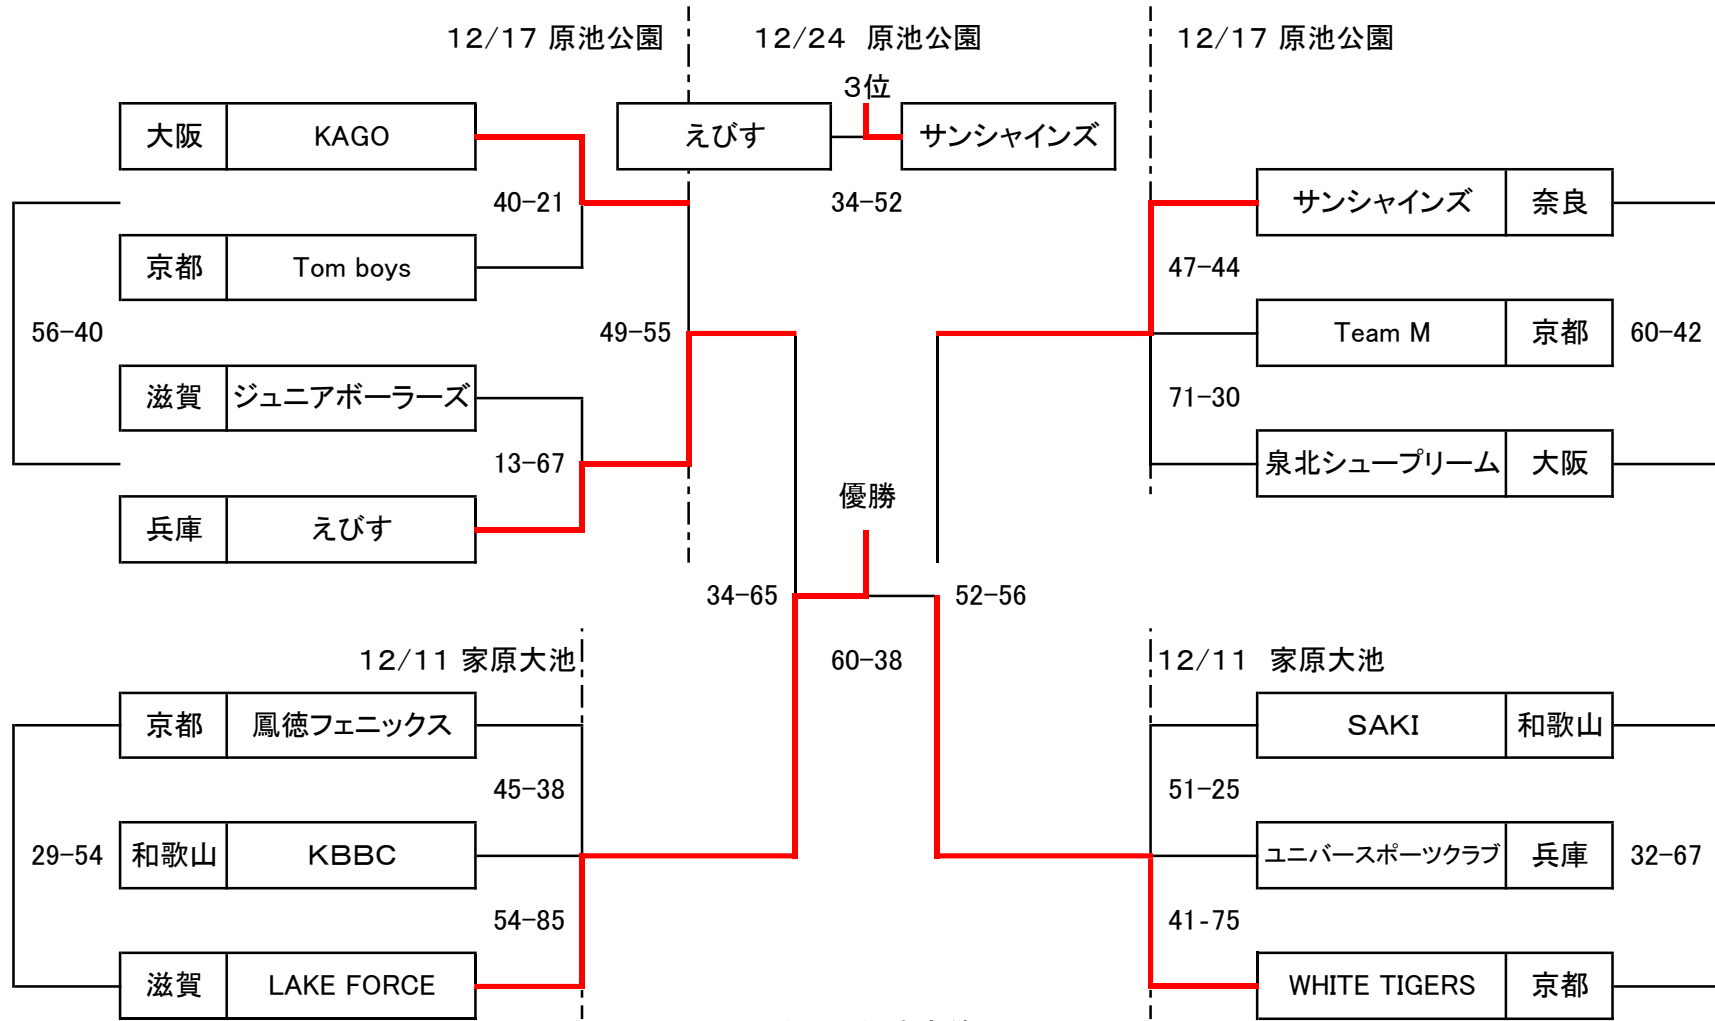

男子予選リーグ

12/11 家原大池体育館

12/17 原池公園体育館

リーグ	会場	府県	チーム名	略称	RED	YELLOW	宝塚	勝	負	順位
あ	家原	大阪	REDFORCES	RED		81 - 51	86 - 38	2	0	1
		奈良	YELLOW MONKEYS	イエロー	51 - 81		53 - 33	1	1	2
		兵庫	宝塚バイパス	宝塚	38 - 86	33 - 53		0	2	3
リーグ	会場	府県	チーム名	略称	b-bros	ANKLE	Ts crows	勝	負	順位
い	原池	和歌山	b-bros	b-bros		59 - 50	46 - 75	1	1	2
		大阪	ANKLE☆BREAKERS	ANKLE	50 - 59		51 - 69	0	2	3
		大阪	Ts crows	Ts crows	75 - 46	69 - 51		2	0	1
リーグ	会場	府県	チーム名	略称	舞鶴	ユニバー	HIGH	勝	負	順位
う	原池	京都	チーム舞鶴	舞鶴		64 - 49	79 - 32	2	0	1
		兵庫	ユニバースポーツクラブ	ユニバー	49 - 64		69 - 67	1	1	2
		大阪	HIGH	HIGH	32 - 79	67 - 69		0	2	3
リーグ	会場	府県	チーム名	略称	SUN	TANDS	PAS	勝	負	順位
え	原池	奈良	サンシャインズ	SUN		20 - 0	48 - 103	1	1	2
		滋賀	TANDS	TANDS	0 - 20		0 - 20	0	2	3
		大阪	D.O.PAS ACADEMY	PAS	103 - 48	20 - 0		2	0	1
リーグ	会場	府県	チーム名	略称	LAKE	山城	なみはや	勝	負	順位
お	家原	滋賀	LAKE FORCE BASKETBALL CLUB	LAKE		84 - 25	98 - 29	2	0	1
		京都	yamashiro EAGLES	山城	25 - 84		58 - 36	1	1	2
		大阪	なみはやバスケットボールクラブ	なみはや	29 - 98	36 - 58		0	2	3
リーグ	会場	府県	チーム名	略称	Splash	ジュニア	YMCA	勝	負	順位
か	家原	大阪	Splash Crew	Splash		46 - 55	112 - 39	1	1	2
		滋賀	ジュニアボーラーズ	ジュニア	55 - 46		127 - 29	2	0	1
		大阪	大阪YMCA	YMCA	39 - 112	29 - 127		0	2	3
リーグ	会場	府県	チーム名	略称	舞鶴	KAGO	えびす	勝	負	順位
き	原池	京都	鳳徳フェニックス	鳳徳		54 - 44	81 - 43	2	0	1
		大阪	KAGO BASKETBALL SCHOOL	KAGO	44 - 54		76 - 26	1	1	2
		兵庫	えびす	えびす	43 - 81	26 - 76		0	2	3
リーグ	会場	府県	チーム名	略称	西宮	アイアイ	FS	勝	負	順位
く	家原	兵庫	西宮ストークス	西宮		72 - 46	80 - 37	2	0	1
		和歌山	アイアイジュニア	アイアイ	46 - 72		74 - 40	1	1	2
		大阪	フロンティアスピリッツ	FS	37 - 80	40 - 74		0	2	3

男子決勝トーナメント

原池公園体育館 A・B・Cコート
 家原大池体育館 D・E・Fコート
 初芝体育館 G・Hコート

大会結果

優勝	鳳徳フェニックス(京都)
準優勝	Splash crew(大阪)
第3位	DO.PAS.ACADEMY(大阪)
第4位	LAKE FORCE(滋賀)

女子トーナメント

原池公園体育館 A・B・Cコート
 家原大池体育館 D・E・Fコート
 初芝体育館 G・Hコート

大会結果

優勝	LAKE FORCE(滋賀)
準優勝	WHITE TIGERS(京都)
第3位	サンシャインズ(奈良)
第4位	えびす(兵庫)